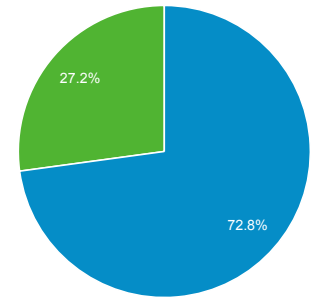

Audience Overview

All Users
100.00% Users

Jul 3, 2018 - Aug 1, 2018

Overview

■ New Visitor ■ Returning Visitor

Language	Users	% Users
1. en-us	3,717	97.84%
2. fr	38	1.00%
3. en-gb	11	0.29%
4. ko	11	0.29%
5. c	4	0.11%
6. en	4	0.11%
7. en-ca	2	0.05%
8. ja	2	0.05%
9. ko-kr	2	0.05%
10. en-au	1	0.03%