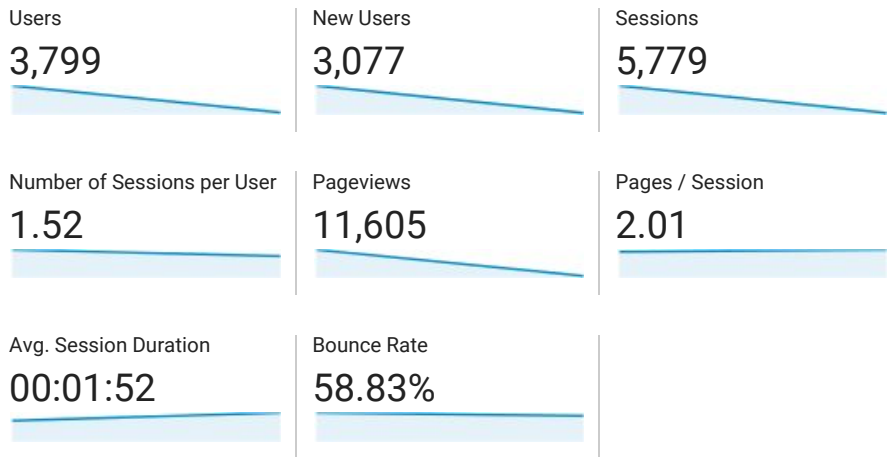

Audience Overview

All Users
100.00% Users

Jul 3, 2018 - Aug 1, 2018

Overview

■ New Visitor ■ Returning Visitor

Language	Users	% Users
1. en-us	3,717	97.84%
2. fr	38	1.00%
3. en-gb	11	0.29%
4. ko	11	0.29%
5. c	4	0.11%
6. en	4	0.11%
7. en-ca	2	0.05%
8. ja	2	0.05%
9. ko-kr	2	0.05%
10. en-au	1	0.03%