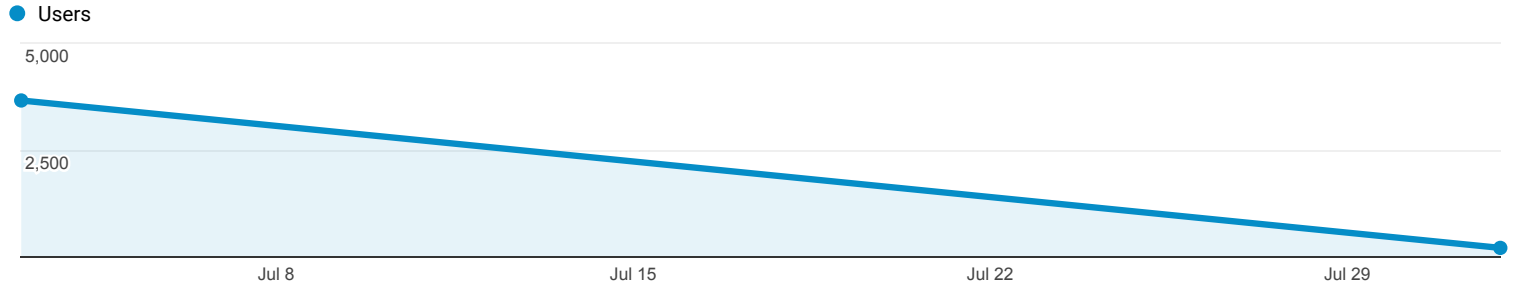

Audience Overview

All Users
100.00% Users

Jul 3, 2018 - Aug 1, 2018

Overview

■ New Visitor ■ Returning Visitor

Language	Users	% Users
1. en-us	3,717	97.84%
2. fr	38	1.00%
3. en-gb	11	0.29%
4. ko	11	0.29%
5. c	4	0.11%
6. en	4	0.11%
7. en-ca	2	0.05%
8. ja	2	0.05%
9. ko-kr	2	0.05%
10. en-au	1	0.03%